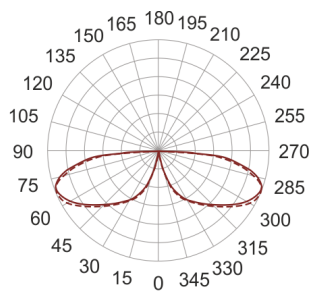

# KHA 5 LED II NW CZARNY

155

— C0-C180      ..... C90-C270

Słupek oświetleniowy montowany bezpośrednio w podłożu. Przeznaczony do oświetlenia dekoracyjno-architektonicznego. Obudowa wykonana ze stali nierdzewnej pomalowanej na kolor czarny. Klosz wykonany z odpornego na uderzenia PC.

- IP: 66
- Barwa światła: 3500-4000, Zimna
- Strumień świetlny oprawy: 606 lm

Nazwa	Kod	Kolor	Zasilanie	Moc	Typ źródła światła	Strumień świetlny oprawy	Temperatura barwowa
<a href="#">KHA 5 LED II NW czarny</a>	6060981	CZARNY	230V	16W	LED	606 lm	4000K