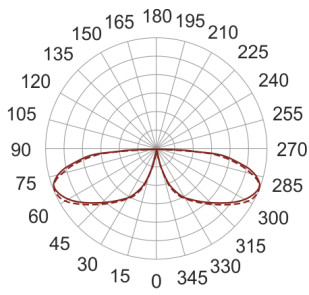

KHA 5 LED NW CZARNY

155

— C0-C180 C90-C270

Słupek oświetleniowy montowany bezpośrednio w podłożu. Przeznaczony do oświetlenia dekoracyjno-architektonicznego. Obudowa wykonana ze stali nierdzewnej pomalowanej na kolor czarny. Klosz wykonany z odpornego na uderzenia PC.

- IP: 66
- Barwa światła: 3500-4000, Zimna
- Strumień świetlny oprawy: 606 lm

Nazwa	Kod	Kolor	Zasilanie	Moc	Typ źródła światła	Strumień świetlny oprawy	Temperatura barwowa
KHA 5 LED NW czarny	6060081	CZARNY	230V	16W	LED	606 lm	4000K