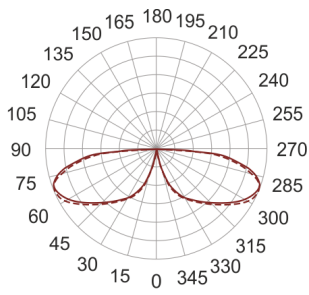

KHA 5 LED WW ALU

155

— C0-C180 ····· C90-C270

Słupek oświetleniowy montowany bezpośrednio w podłożu. Przeznaczony do oświetlenia dekoracyjno-architektonicznego. Obudowa wykonana ze stali nierdzewnej pomalowanej na kolor czarny. Klosz wykonany z odpornego na uderzenia PC.

- IP: 66
- Barwa światła: 2700-3500
- Strumień świetlny oprawy: 527 lm

Nazwa	Kod	Kolor	Zasilanie	Moc	Typ źródła światła	Strumień świetlny oprawy	Temperatura barwowa
KHA 5 LED WW ALU	6059896	ALUMINIUM	230V	16W	LED	527 lm	3000K