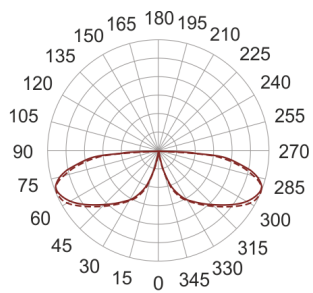

KHA 5 LED WW CZARNY

155

— C0-C180 C90-C270

Słupek oświetleniowy montowany bezpośrednio w podłożu. Przeznaczony do oświetlenia dekoracyjno-architektonicznego. Obudowa wykonana ze stali nierdzewnej pomalowanej na kolor czarny. Klosz wykonany z odpornego na uderzenia PC.

- IP: 66
- Barwa światła: 2700-3500
- Strumień świetlny oprawy: 527 lm

Nazwa	Kod	Kolor	Zasilanie	Moc	Typ źródła światła	Strumień świetlny oprawy	Temperatura barwowa
KHA 5 LED WW czarny	6059781	CZARNY	230V	16W	LED	527 lm	3000K