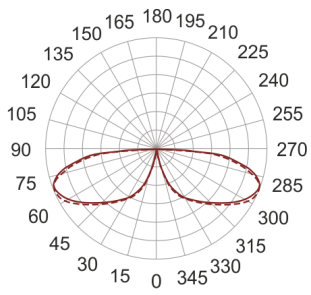

KHA 9 LED CW ALU

— C0-C180 ····· C90-C270

Słupek oświetleniowy montowany bezpośrednio w podłożu. Przeznaczony do oświetlenia dekoracyjno-architektonicznego. Obudowa wykonana ze stali nierdzewnej pomalowanej na kolor czarny. Klosz wykonany z odpornego na uderzenia PC.

- IP: 66
- Barwa światła: > 4000, Zimna
- Strumień świetlny oprawy: 629 lm

Nazwa	Kod	Kolor	Zasilanie	Moc	Typ źródła światła	Strumień świetlny oprawy	Temperatura barwowa
KHA 9 LED CW ALU	6063296	ALUMINIUM	230V	16W	LED	629 lm	5000K