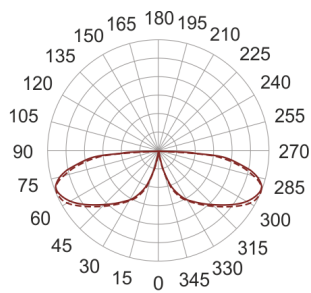

KHA 9 LED CW CZARNY

— C0-C180 ····· C90-C270

Słupek oświetleniowy montowany bezpośrednio w podłożu. Przeznaczony do oświetlenia dekoracyjno-architektonicznego. Obudowa wykonana ze stali nierdzewnej pomalowanej na kolor czarny. Klosz wykonany z odpornego na uderzenia PC.

- IP: 66
- Barwa światła: > 4000, Zimna
- Strumień świetlny oprawy: 629 lm

Nazwa	Kod	Kolor	Zasilanie	Moc	Typ źródła światła	Strumień świetlny oprawy	Temperatura barwowa
KHA 9 LED CW czarny	6063181	CZARNY	230V	16W	LED	629 lm	5000K