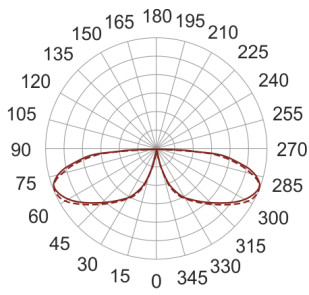

KHA 9 LED CW INOX

— C0-C180 ····· C90-C270

Słupek oświetleniowy montowany bezpośrednio w podłożu. Przeznaczony do oświetlenia dekoracyjno-architektonicznego. Obudowa wykonana ze stali nierdzewnej pomalowanej na kolor czarny. Klosz wykonany z odpornego na uderzenia PC.

- IP: 66
- Barwa światła: > 4000, Zimna
- Strumień świetlny oprawy: 629 lm

Nazwa	Kod	Kolor	Zasilanie	Moc	Typ źródła światła	Strumień świetlny oprawy	Temperatura barwowa
KHA 9 LED CW INOX	6063304	INOX	230V	16W	LED	629 lm	5000K