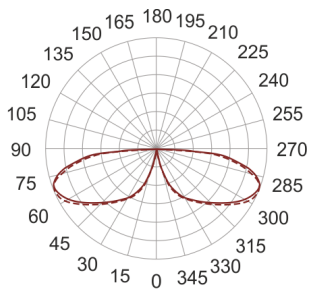

# KHA 9 LED II WW INOX

— C0-C180      ····· C90-C270

Słupek oświetleniowy montowany bezpośrednio w podłożu. Przeznaczony do oświetlenia dekoracyjno-architektonicznego. Obudowa wykonana ze stali nierdzewnej pomalowanej na kolor czarny. Klosz wykonany z odpornego na uderzenia PC.

- IP: 66
- Barwa światła: 2700-3500
- Strumień świetlny oprawy: 527 lm

Nazwa	Kod	Kolor	Zasilanie	Moc	Typ źródła światła	Strumień świetlny oprawy	Temperatura barwowa
<a href="#">KHA 9 LED II WW INOX</a>	6063604	INOX	230V	16W	LED	527 lm	3000K