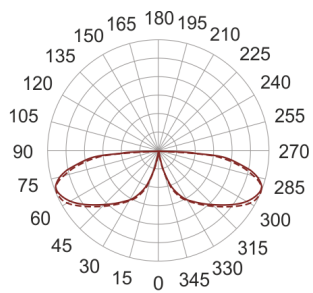

KHA 9 LED WW CZARNY

155

— C0-C180 ····· C90-C270

Słupek oświetleniowy montowany bezpośrednio w podłożu. Przeznaczony do oświetlenia dekoracyjno-architektonicznego. Obudowa wykonana ze stali nierdzewnej pomalowanej na kolor czarny. Klosz wykonany z odpornego na uderzenia PC.

- IP: 66
- Barwa światła: 2700-3500
- Strumień świetlny oprawy: 527 lm

Nazwa	Kod	Kolor	Zasilanie	Moc	Typ źródła światła	Strumień świetlny oprawy	Temperatura barwowa
KHA 9 LED WW czarny	6062581	CZARNY	230V	16W	LED	527 lm	3000K