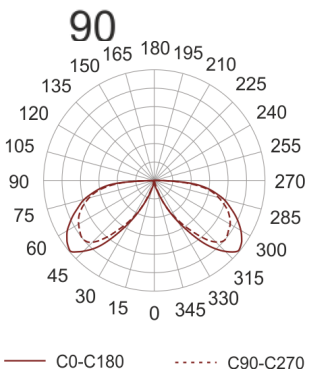

KHA SLIM 220 LED CW ALU

Słupek oświetleniowy montowany bezpośrednio w podłożu. Przeznaczony do oświetlenia dekoracyjno-

architektonicznego. Obudowa wykonana ze stali nierdzewnej pomalowanej na kolor czarny. Klosz wykonany z odpornego na uderzenia PC.

- IP: 66
- Barwa światła: > 4000, Zimna
- Strumień świetlny oprawy: 228 lm

Nazwa	Kod	Kolor	Zasilanie	Moc	Typ źródła światła	Strumień świetlny oprawy	Temperatura barwowa
KHA SLIM 220 LED CW ALU	6081696	ALUMINIUM	230V	11,5W	LED	228 lm	5000K