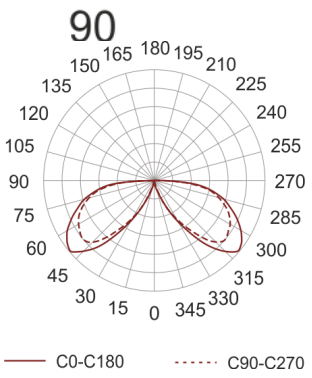

KHA SLIM 220 LED CW CZARNY

Słupek oświetleniowy montowany bezpośrednio w podłożu. Przeznaczony do oświetlenia dekoracyjno-

architektonicznego. Obudowa wykonana ze stali nierdzewnej pomalowanej na kolor czarny. Klosz wykonany z odpornego na uderzenia PC.

- IP: 66
- Barwa światła: > 4000, Zimna
- Strumień świetlny oprawy: 228 lm

Nazwa	Kod	Kolor	Zasilanie	Moc	Typ źródła światła	Strumień świetlny oprawy	Temperatura barwowa
KHA SLIM 220 LED CW czarny	6081581	CZARNY	230V	11,5W	LED	228 lm	5000K