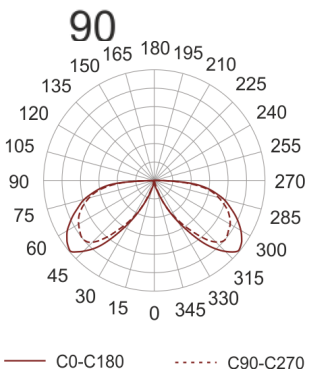

KHA SLIM 220 LED CW INOX

Słupek oświetleniowy montowany bezpośrednio w podłożu. Przeznaczony do oświetlenia dekoracyjno-

architektonicznego. Obudowa wykonana ze stali nierdzewnej pomalowanej na kolor czarny. Klosz wykonany z odpornego na uderzenia PC.

- IP: 66
- Barwa światła: > 4000, Zimna
- Strumień świetlny oprawy: 228 lm

Nazwa	Kod	Kolor	Zasilanie	Moc	Typ źródła światła	Strumień świetlny oprawy	Temperatura barwowa
KHA SLIM 220 LED CW INOX	6081704	INOX	230V	11,5W	LED	228 lm	5000K