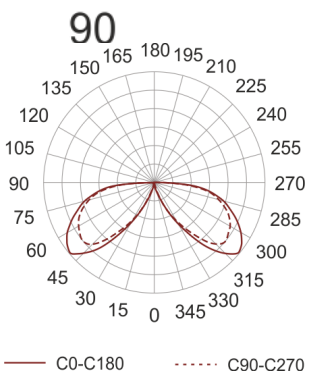

KHA SLIM 220 LED NW ALU

Słupek oświetleniowy montowany bezpośrednio w podłożu. Przeznaczony do oświetlenia dekoracyjno-

architektonicznego. Obudowa wykonana ze stali nierdzewnej pomalowanej na kolor czarny. Klosz wykonany z odpornego na uderzenia PC.

- IP: 66
- Barwa światła: 3500-4000, Zimna
- Strumień świetlny oprawy: 206 lm

Nazwa	Kod	Kolor	Zasilanie	Moc	Typ źródła światła	Strumień świetlny oprawy	Temperatura barwowa
KHA SLIM 220 LED NW ALU	6081396	ALUMINIUM	230V	11,5W	LED	206 lm	4000K