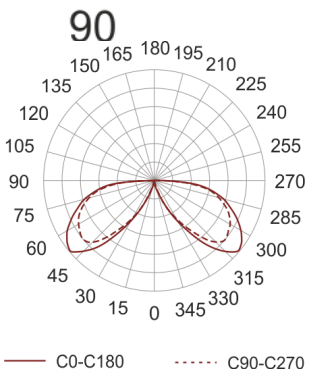

KHA SLIM 220 LED NW CZARNY

Słupek oświetleniowy montowany bezpośrednio w podłożu. Przeznaczony do oświetlenia dekoracyjno-

architektonicznego. Obudowa wykonana ze stali nierdzewnej pomalowanej na kolor czarny. Klosz wykonany z odpornego na uderzenia PC.

- IP: 66
- Barwa światła: 3500-4000, Zimna
- Strumień świetlny oprawy: 206 lm

Nazwa	Kod	Kolor	Zasilanie	Moc	Typ źródła światła	Strumień świetlny oprawy	Temperatura barwowa
KHA SLIM 220 LED NW czarny	6081281	CZARNY	230V	11,5W	LED	206 lm	4000K