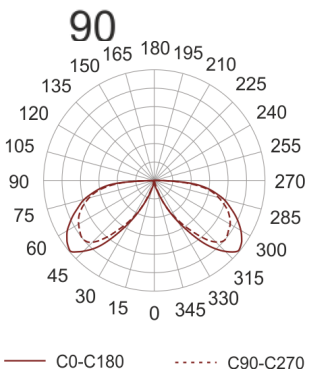

KHA SLIM 220 LED WW ALU

Słupek oświetleniowy montowany bezpośrednio w podłożu. Przeznaczony do oświetlenia dekoracyjno-

architektonicznego. Obudowa wykonana ze stali nierdzewnej pomalowanej na kolor czarny. Klosz wykonany z odpornego na uderzenia PC.

- IP: 66
- Barwa światła: 2700-3500
- Strumień świetlny oprawy: 182 lm

Nazwa	Kod	Kolor	Zasilanie	Moc	Typ źródła światła	Strumień świetlny oprawy	Temperatura barwowa
KHA SLIM 220 LED WW ALU	6081096	ALUMINIUM	230V	11,5W	LED	182 lm	3000K