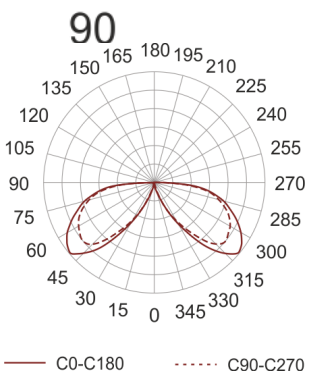

KHA SLIM 220 LED WW CZARNY

Słupek oświetleniowy montowany bezpośrednio w podłożu. Przeznaczony do oświetlenia dekoracyjno-

architektonicznego. Obudowa wykonana ze stali nierdzewnej pomalowanej na kolor czarny. Klosz wykonany z odpornego na uderzenia PC.

- IP: 66
- Barwa światła: 2700-3500
- Strumień świetlny oprawy: 182 lm

Nazwa	Kod	Kolor	Zasilanie	Moc	Typ źródła światła	Strumień świetlny oprawy	Temperatura barwowa
KHA SLIM 220 LED WW czarny	6080981	CZARNY	230V	11,5W	LED	182 lm	3000K