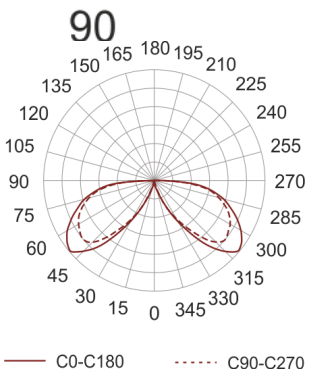

KHA SLIM 220 LED WW INOX

Słupek oświetleniowy montowany bezpośrednio w podłożu. Przeznaczony do oświetlenia dekoracyjno-

architektonicznego. Obudowa wykonana ze stali nierdzewnej pomalowanej na kolor czarny. Klosz wykonany z odpornego na uderzenia PC.

- IP: 66
- Barwa światła: 2700-3500
- Strumień świetlny oprawy: 182 lm

Nazwa	Kod	Kolor	Zasilanie	Moc	Typ źródła światła	Strumień świetlny oprawy	Temperatura barwowa
KHA SLIM 220 LED WW INOX	6081104	INOX	230V	11,5W	LED	182 lm	3000K