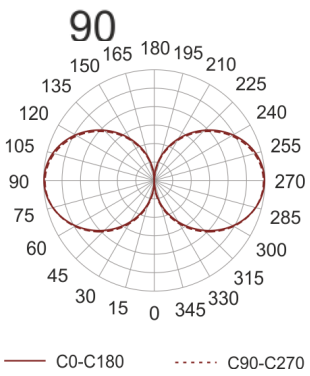

# KHA SLIM 250 LED NW ALU

---

Słupek oświetleniowy montowany bezpośrednio w podłożu. Przeznaczony do oświetlenia dekoracyjno-

architektonicznego. Obudowa wykonana ze stali nierdzewnej pomalowanej na kolor czarny. Klosz wykonany z odpornego na uderzenia PC.

- IP: 66
- Barwa światła: 3500-4000, Zimna
- Strumień świetlny oprawy: 3986 lm

Nazwa	Kod	Kolor	Zasilanie	Moc	Typ źródła światła	Strumień świetlny oprawy	Temperatura barwowa
<a href="#">KHA SLIM</a> <a href="#">250 LED NW</a> <a href="#">ALU</a>	6083096	ALUMINIUM	230V	59W	LED	3986 lm	4000K