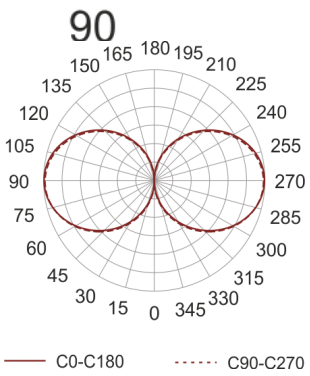

KHA SLIM 250 LED NW INOX

Słupek oświetleniowy montowany bezpośrednio w podłożu. Przeznaczony do oświetlenia dekoracyjno-

architektonicznego. Obudowa wykonana ze stali nierdzewnej pomalowanej na kolor czarny. Klosz wykonany z odpornego na uderzenia PC.

- IP: 66
- Barwa światła: 3500-4000, Zimna
- Strumień świetlny oprawy: 3986 lm

Nazwa	Kod	Kolor	Zasilanie	Moc	Typ źródła światła	Strumień świetlny oprawy	Temperatura barwowa
KHA SLIM 250 LED NW INOX	6083104	INOX	230V	59W	LED	3986 lm	4000K