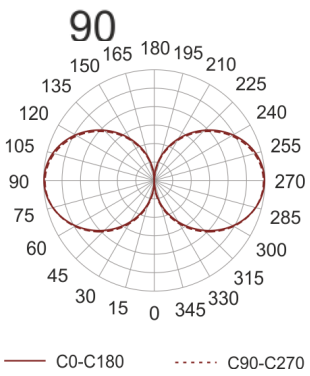

KHA SLIM 250 LED WW CZARNY

Słupek oświetleniowy montowany bezpośrednio w podłożu. Przeznaczony do oświetlenia dekoracyjno-

architektonicznego. Obudowa wykonana ze stali nierdzewnej pomalowanej na kolor czarny. Klosz wykonany z odpornego na uderzenia PC.

- IP: 66
- Barwa światła: 2700-3500
- Strumień świetlny oprawy: 3863 lm

Nazwa	Kod	Kolor	Zasilanie	Moc	Typ źródła światła	Strumień świetlny oprawy	Temperatura barwowa
KHA SLIM 250 LED WW czarny	6082681	CZARNY	230V	59W	LED	3863 lm	3000K