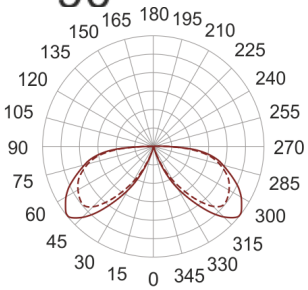

KHA SLIM 93 LED NW CZARNY

930

90

— C0-C180 - - - - C90-C270

Słupki oświetleniowe montowane bezpośrednio w podłożu. Przeznaczony do oświetlenia dekoracyjno-architektonicznego. Obudowa wykonana ze stali nierdzewnej pomalowanej na kolor czarny. Klosz wykonany z odpornego na uderzenia PC.

- IP: 66
- Barwa światła: 3500-4000, Zimna
- Strumień świetlny oprawy: 206 lm

Nazwa	Kod	Kolor	Zasilanie	Moc	Typ źródła światła	Strumień świetlny oprawy	Temperatura barwowa
KHA SLIM 93 LED.NW czarny	6083681	CZARNY	230V	11,5W	LED	206 lm	4000K