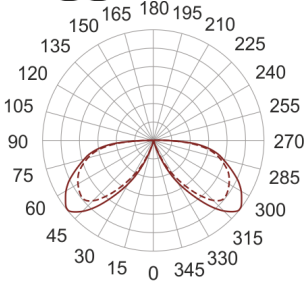

KHA SLIM 93 LED NW INOX

930

90

— C0-C180 - - - - C90-C270

Słupki oświetleniowe montowane bezpośrednio w podłożu. Przeznaczony do oświetlenia dekoracyjno-architektonicznego. Obudowa wykonana ze stali nierdzewnej pomalowanej na kolor czarny. Klosz wykonany z odpornego na uderzenia PC.

- IP: 66
- Barwa światła: 3500-4000, Zimna
- Strumień świetlny oprawy: 206 lm

Nazwa	Kod	Kolor	Zasilanie	Moc	Typ źródła światła	Strumień świetlny oprawy	Temperatura barwowa
KHA SLIM 93 LED.NW.INOX	6083804	INOX	230V	11,5W	LED	206 lm	4000K