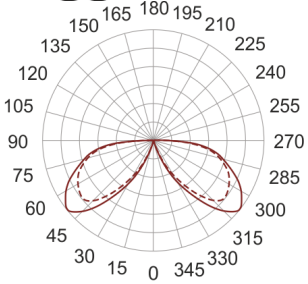

KHA SLIM 93 LED WW INOX

930

90

— C0-C180 - - - - C90-C270

Słupki oświetleniowy montowany bezpośrednio w podłożu. Przeznaczony do oświetlenia dekoracyjno-architektonicznego. Obudowa wykonana ze stali nierdzewnej pomalowanej na kolor czarny. Klosz wykonany z odpornego na uderzenia PC.

- IP: 66
- Barwa światła: 2700-3500
- Strumień świetlny oprawy: 182 lm

Nazwa	Kod	Kolor	Zasilanie	Moc	Typ źródła światła	Strumień świetlny oprawy	Temperatura barwowa
KHA SLIM 93 LED WW INOX	6083504	INOX	230V	11,5W	LED	182 lm	3000K