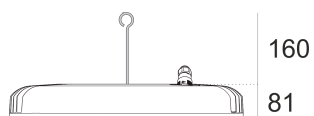

KOA MAXI 135 S/EW

Oprawa przemysłowa LED, szczelnych IP66. Oprawy zwieszane przeznaczone do oświetlenia hal, magazynów, parkingów wewnątrz i na zewnątrz pomieszczeń. Wykonane z odlewu aluminium pomalowanego na kolor szary. Źródło światła LED przesłonięte soczewkami.

- IP: 66

- Barwa światła: 3500-4000, Zimna
- Strumień świetlny oprawy: 14835 lm

| Nazwa | Kod | Kolor | Zasilanie | Moc | Typ źródła światła | Strumień świetlny oprawy | Temperatura barwowa |
|---------------------------------------|---------|-------|-----------|------|--------------------|--------------------------|---------------------|
| KOA MAXI 135 S/EW | 6120594 | | 230V | 135W | LED | 14835 lm | 4000K |