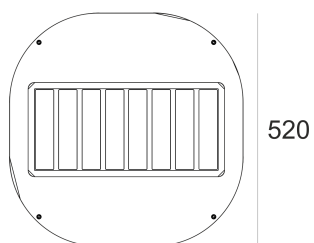

KOA MAXI 135 S/EW

Oprawa przemysłowa LED, szczelnych IP66. Oprawy zwieszane przeznaczone do oświetlenia hal, magazynów, parkingów wewnątrz i na zewnątrz pomieszczeń. Wykonane z odlewu aluminium pomalowanego na kolor szary. Źródło światła LED przesłonięte soczewkami.

- IP: 66

- Barwa światła: 3500-4000, Zimna
- Strumień świetlny oprawy: 14835 lm

| Nazwa | Kod | Kolor | Zasilanie | Moc | Typ źródła światła | Strumień świetlny oprawy | Temperatura barwowa |
|---------------------------------------|---------|-------|-----------|------|--------------------|--------------------------|---------------------|
| KOA MAXI 135 S/EW | 6120594 | | 230V | 135W | LED | 14835 lm | 4000K |