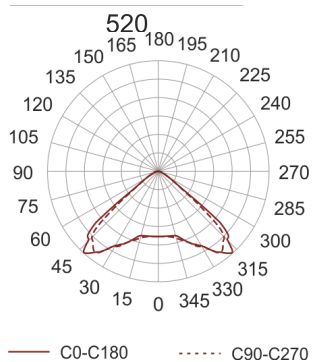

KOA MAXI 135 S/EW

Oprawa przemysłowa LED, szczelnych IP66. Oprawy zwieszane przeznaczone do oświetlenia hal, magazynów, parkingów wewnątrz i na zewnątrz pomieszczeń. Wykonane z odlewu aluminium pomalowanego na kolor szary. Źródło światła LED przesłonięte soczewkami.

- IP: 66

- Barwa światła: 3500-4000, Zimna
- Strumień świetlny oprawy: 14835 lm

| Nazwa | Kod | Kolor | Zasilanie | Moc | Typ źródła światła | Strumień świetlny oprawy | Temperatura barwowa |
|---------------------------------------|---------|-------|-----------|------|--------------------|--------------------------|---------------------|
| KOA MAXI 135 S/EW | 6120594 | | 230V | 135W | LED | 14835 lm | 4000K |