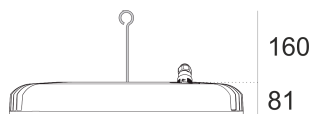

KOA MAXI 270 ELL

Oprawa przemysłowa LED, szczelnych IP66. Oprawy zwieszane przeznaczone do oświetlenia hal, magazynów, parkingów wewnątrz i na zewnątrz pomieszczeń. Wykonane z odlewu aluminium pomalowanego na kolor szary. Źródło światła LED przesłonięte soczewkami.

- IP: 66

- Barwa światła: 3500-4000, Zimna
- Strumień świetlny oprawy: 26273 lm

Nazwa	Kod	Kolor	Zasilanie	Moc	Typ źródła światła	Strumień świetlny oprawy	Temperatura barwowa
KOA MAXI 270 ELL	6112994		230V	270W	LED	26273 lm	4000K