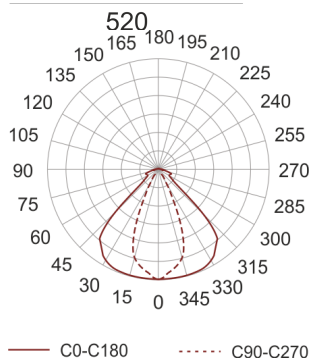

KOA MAXI 270 ELL

Oprawa przemysłowa LED, szczelnych IP66. Oprawy zwieszane przeznaczone do oświetlenia hal, magazynów, parkingów wewnątrz i na zewnątrz pomieszczeń. Wykonane z odlewu aluminium pomalowanego na kolor szary. Źródło światła LED przesłonięte soczewkami.

- IP: 66

- Barwa światła: 3500-4000, Zimna
- Strumień świetlny oprawy: 26273 lm

Nazwa	Kod	Kolor	Zasilanie	Moc	Typ źródła światła	Strumień świetlny oprawy	Temperatura barwowa
KOA MAXI 270 ELL	6112994		230V	270W	LED	26273 lm	4000K