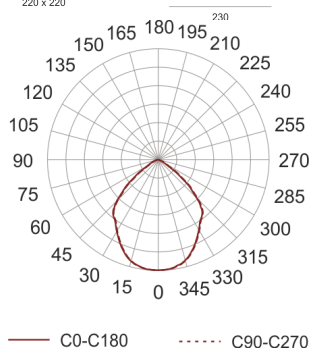

KOMBIC SQUARE 3000LM/4K BIAŁY

Oprawa LED'owa typu downlight, stała, montowana w stropie podwieszanym. Przeznaczona do oświetlenia ogólnego. Obudowa wykonana z odlewu aluminium i poliwęglanu. Odbłyśnik wykonany z poliwęglanu napyłanego aluminium o wysokiej sprawności. Możliwość montażu ramki dekoracyjnej w kolorze białym lub szarym. Klasa efektywności energetycznej: W skład oprawy wchodzi wbudowane lampy LED w klasie EEL: A; A+; A++.

Nie można wymieniać lampy w oprawie.

- IP: 44
- Barwa światła: 3500-4000, Zimna

- Strumień świetlny oprawy: 1858 lm

Nazwa	Kod	Kolor	Zasilanie	Moc	Typ źródła światła	Strumień świetlny oprawy	Temperatura barwowa
KOMBIC SQUARE 3000lm/4K BIAŁY	9241440	BIAŁY	230V	22W	LED	1858 lm	4000K