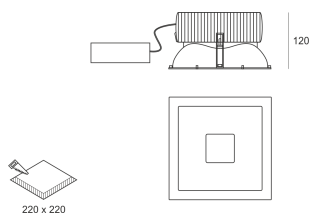

KOMBIC SQUARE 3000LM/4K BIAŁY

Oprawa LED'owa typu downlight, stała, montowana w stropie podwieszanym. Przeznaczona do oświetlenia ogólnego. Obudowa wykonana z odlewu aluminium i poliwęglanu. Odbłyśnik wykonany z poliwęglanu napyłanego aluminium o wysokiej sprawności. Możliwość montażu ramki dekoracyjnej w kolorze białym lub szarym. Klasa efektywności energetycznej: W skład oprawy wchodzi wbudowane lampy LED w klasie EEL: A; A+; A++.

Nie można wymieniać lampy w oprawie.

- IP: 44
- Barwa światła: 3500-4000, Zimna

- Strumień świetlny oprawy: 1858 lm

Nazwa	Kod	Kolor	Zasilanie	Moc	Typ źródła światła	Strumień świetlny oprawy	Temperatura barwowa
KOMBIC SQUARE 3000lm/4K BIAŁY	9241440	BIAŁY	230V	22W	LED	1858 lm	4000K