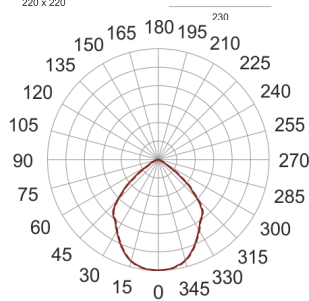

KOMBIC SQUARE 4000LM/3K BIAŁY

— C0-C180 - - - - C90-C270

Oprawa LED'owa typu downlight, stała, montowana w stropie podwieszanym. Przeznaczona do oświetlenia ogólnego. Obudowa wykonana z odlewu aluminium i poliwęglanu. Odbłyśnik wykonany z poliwęglanu napyłanego aluminium o wysokiej sprawności. Możliwość montażu ramki dekoracyjnej w kolorze białym lub szarym. Klasa efektywności energetycznej: W skład oprawy wchodzi wbudowane lampy LED w klasie EEL: A; A+; A++.

Nie można wymieniać lampy w oprawie.

- IP: 44
- Barwa światła: 2700-3500

- Strumień świetlny oprawy: 2295 lm

Nazwa	Kod	Kolor	Zasilanie	Moc	Typ źródła światła	Strumień świetlny oprawy	Temperatura barwowa
KOMBIC SQUARE 4000lm/3K BIAŁY	9241450	BIAŁY	230V	30W	LED	2295 lm	3000K