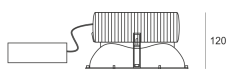

KOMBIC SQUARE 4000LM/3K BIAŁY

— C0-C180 - - - - C90-C270

Oprawa LED'owa typu downlight, stała, montowana w stropie podwieszanym. Przeznaczona do oświetlenia ogólnego. Obudowa wykonana z odlewu aluminium i poliwęglanu. Odbłyśnik wykonany z poliwęglanu napyłanego aluminium o wysokiej sprawności. Możliwość montażu ramki dekoracyjnej w kolorze białym lub szarym. Klasa efektywności energetycznej: W skład oprawy wchodzi wbudowane lampy LED w klasie EEL: A; A+; A++.

Nie można wymieniać lampy w oprawie.

- IP: 44
- Barwa światła: 2700-3500

- Strumień świetlny oprawy: 2295 lm

Nazwa	Kod	Kolor	Zasilanie	Moc	Typ źródła światła	Strumień świetlny oprawy	Temperatura barwowa
KOMBIC SQUARE 4000lm/3K BIAŁY	9241450	BIAŁY	230V	30W	LED	2295 lm	3000K