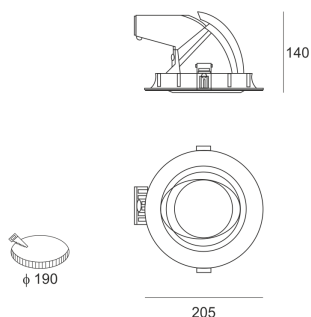

KONGO L LED 5.0/15/4.0K GREEN CZARNY

Oprawa LED'owa typu downlight, uchylna, montowana w stropie podwieszanym. Przeznaczona do oświetlenia ekspozycyjnego. Obudowa wykonana z odlewu aluminium pomalowana na kolor biały, szary lub czarny. Źródło światła przesłonięte szybą. Klasa efektywności energetycznej:

W skład oprawy wchodzi wbudowane lampy LED w klasie EEL: A; A+; A++.

Nie można wymieniać lampy w oprawie.

- IP: 20
- Barwa światła: 3500-4000, Zimna
- Strumień świetlny oprawy: 3673 lm

Nazwa	Kod	Kolor	Zasilanie	Moc	Typ źródła światła	Strumień świetlny oprawy	Temperatura barwowa
KONGO_L LED 5.0/15/4.0K GREEN CZARNY		CZARNY	230V	38,5	LED	3673 lm	4000K