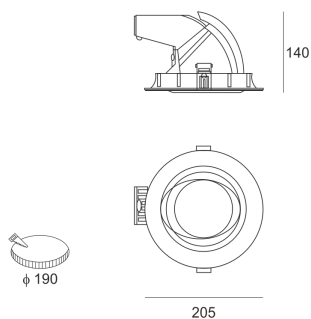

KONGO L LED 5.0/36/3.0K GREEN CZARNY

Oprawa LED'owa typu downlight, uchylna, montowana w stropie podwieszanym. Przeznaczona do oświetlenia ekspozycyjnego. Obudowa wykonana z odlewu aluminium pomalowana na kolor biały, szary lub czarny. Źródło światła przesłonięte szybą. Klasa efektywności energetycznej:

W skład oprawy wchodzi wbudowane lampy LED w klasie EEL: A; A+; A++.

Nie można wymieniać lampy w oprawie.

- IP: 20
- Barwa światła: 2700-3500
- Strumień świetlny oprawy: 3722 lm

Nazwa	Kod	Kolor	Zasilanie	Moc	Typ źródła światła	Strumień świetlny oprawy	Temperatura barwowa
KONGO_L LED 5.0/36/3.0K GREEN CZARNY		CZARNY	230V	38	LED	3722 lm	3000K