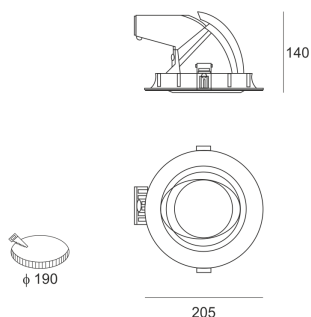

KONGO L LED 5.0/36/4.0K GREEN CZARNY

Oprawa LED'owa typu downlight, uchylna, montowana w stropie podwieszanym. Przeznaczona do oświetlenia ekspozycyjnego. Obudowa wykonana z odlewu aluminium pomalowana na kolor biały, szary lub czarny. Źródło światła przesłonięte szybą. Klasa efektywności energetycznej:

W skład oprawy wchodzi wbudowane lampy LED w klasie EEI: A; A+; A++.

Nie można wymieniać lampy w oprawie.

- IP: 20
- Barwa światła: 3500-4000, Zimna
- Strumień świetlny oprawy: 3747 lm

Nazwa	Kod	Kolor	Zasilanie	Moc	Typ źródła światła	Strumień świetlny oprawy	Temperatura barwowa
KONGO_L LED 5.0/36/4.0K GREEN CZARNY		CZARNY	230V	38,5	LED	3747 lm	4000K