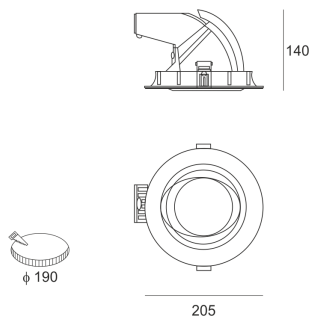

## KONGO L LED 5.0/36/4.0K GREEN SZARY

Oprawa LED'owa typu downlight, uchylna, montowana w stropie podwieszonym. Przeznaczona do oświetlenia ekspozycyjnego. Obudowa wykonana z odlewu aluminium pomalowana na kolor biały, szary lub czarny. Źródło światła przesłonięte szybą. Klasa efektywności energetycznej:

W skład oprawy wchodzi wbudowane lampy LED w klasie EEL: A; A+; A++.

Nie można wymieniać lampy w oprawie.

- IP: 20
- Barwa światła: 3500-4000, Zimna
- Strumień świetlny oprawy: 3747 lm

Nazwa	Kod	Kolor	Zasilanie	Moc	Typ źródła światła	Strumień świetlny oprawy	Temperatura barwowa
KONGO_L LED 5.0/36/4.0K GREEN SZARY		SZARY	230V	38,5	LED	3747 lm	4000K