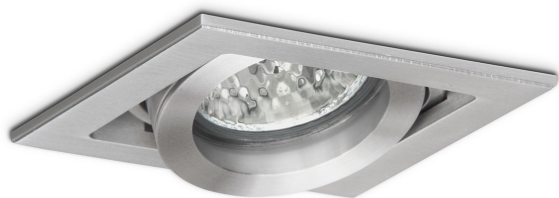

KUBGO BIAŁY

Oprawa halogenowa lub LED'owa (retrofit), uchylna, montowana w stropie podwieszonym. Przeznaczona do oświetlenia ogólnego i dekoracyjnego. Obudowa wykonana z aluminium szczotkowanego lub pomalowana na kolor biały lub czarny. Łącznik liniowy i krzyżowy umożliwia dowolne łączenie opraw po linii lub krzyżu. Klasa efektywności energetycznej: W oprawie można stosować źródła światła w klasie EEI: od E do A++.

- IP: 20
- Barwa światła:
- Strumień świetlny oprawy: lm

Nazwa	Kod	Kolor	Zasilanie	Moc	Typ źródła światła	Trzonek
-------	-----	-------	-----------	-----	--------------------	---------

KUBGO-BIAŁY	1201111	BIAŁY	12V	max 50W	QR-CBC51	GU5,3
-------------	---------	-------	-----	---------	----------	-------