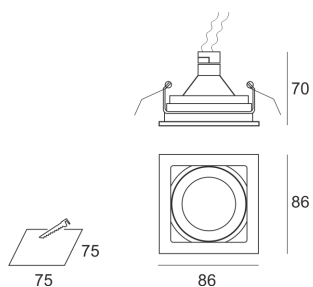

KUBGO BIAŁY

Oprawa halogenowa lub LED'owa (retrofit), uchylna, montowana w stropie podwieszonym. Przeznaczona do oświetlenia ogólnego i dekoracyjnego. Obudowa wykonana z aluminium szczotkowanego lub pomalowana na kolor biały lub czarny. Łącznik liniowy i krzyżowy umożliwia dowolne łączenie opraw po linii lub krzyżu. Klasa efektywności energetycznej: W oprawie można stosować źródła światła w klasie EEI: od E do A++.

- IP: 20
- Barwa światła:
- Strumień świetlny oprawy: lm

Nazwa	Kod	Kolor	Zasilanie	Moc	Typ źródła światła	Trzonek
-------	-----	-------	-----------	-----	--------------------	---------

KUBGO-BIAŁY	1201111	BIAŁY	12V	max 50W	QR-CBC51	GU5,3
-------------	---------	-------	-----	---------	----------	-------