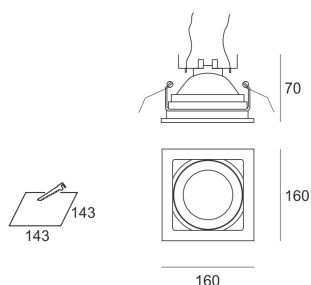

KUBGO 111 CZARNY

Oprawa halogenowa lub LED'owa (retrofit), uchylna, montowana w stropie podwieszanym. Przeznaczona do oświetlenia ogólnego i dekoracyjnego. Obudowa wykonana z aluminium szczotkowanego lub pomalowana na kolor biały lub czarny. Łącznik liniowy i krzyżowy umożliwia dowolne łączenie opraw po linii lub krzyżu. Klasa efektywności energetycznej: W oprawie można stosować źródła światła w klasie EEL: od E do A++.

- IP: 20
- Barwa światła:
- Strumień świetlny oprawy: lm

Nazwa	Kod	Kolor	Zasilanie	Moc	Typ źródła światła	Trzonek
KUBGO 111 CZARNY	1203112	CZARNY	12V	max 50W	QR-111	G 53

Klasa efektywności energetycznej: W oprawie można stosować źródła światła w