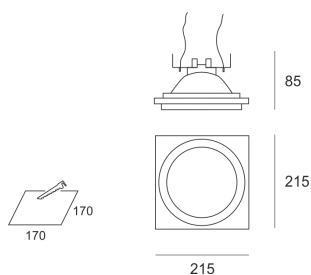

KUBGO 111 TRIM BIAŁY

Oprawa halogenowa lub LED'owa, uchylna, montowana w stropie podwieszanym. Przeznaczona do oświetlenia ogólnego i dekoracyjnego. Obudowa pomalowana na kolor biały, szary lub czarny. Klasa efektywności energetycznej:

W oprawie można stosować źródła światła w klasie EEL: od E do A++.

- IP: 20
- Barwa światła:
- Strumień świetlny oprawy: lm

Nazwa	Kod	Kolor	Zasilanie	Moc	Typ źródła światła	Trzonek
KUBGO 111 TRIM BIAŁY	1217111	BIAŁY	12V	max 50W	QR-111	G 53