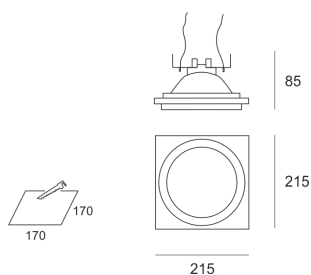

KUBGO 111 TRIM CZARNY

Oprawa halogenowa lub LED'owa, uchylna, montowana w stropie podwieszonym. Przeznaczona do oświetlenia ogólnego i dekoracyjnego. Obudowa pomalowana na kolor biały, szary lub czarny. Klasa efektywności energetycznej:

W oprawie można stosować źródła światła w klasie EEI: od E do A++.

- IP: 20
- Barwa światła:
- Strumień świetlny oprawy: lm

Nazwa	Kod	Kolor	Zasilanie	Moc	Typ źródła światła	Trzonek
KUBGO 111 TRIM CZARNY	1217112	CZARNY	12V	max 50W	QR-111	G 53