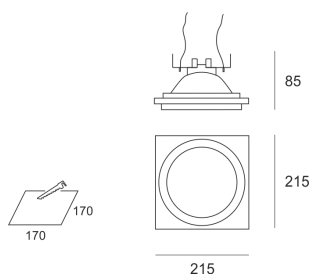

## KUBGO 111 TRIM SZARY

Oprawa halogenowa lub LED'owa, uchylna, montowana w stropie podwieszanym. Przeznaczona do oświetlenia ogólnego i dekoracyjnego. Obudowa pomalowana na kolor biały, szary lub czarny. Klasa efektywności energetycznej:

W oprawie można stosować źródła światła w klasie EEI: od E do A++.

- IP: 20
- Barwa światła:
- Strumień świetlny oprawy: lm

Nazwa	Kod	Kolor	Zasilanie	Moc	Typ źródła światła	Trzonek
<a href="#">KUBGO 111 TRIM SZARY</a>	1217113	SZARY	12V	max 50W	QR-111	G 53