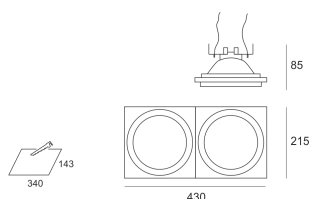

KUBGO 2X111 TRIM BIAŁY

Oprawa halogenowa lub LED'owa, uchylna, montowana w stropie podwieszanym. Przeznaczona do oświetlenia ogólnego i dekoracyjnego. Obudowa pomalowana na kolor biały, szary lub czarny. Klasa efektywności energetycznej: