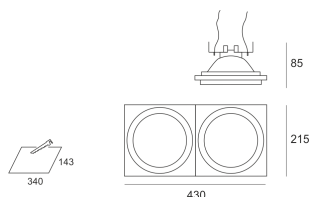

KUBGO 2X111 TRIM CZARNY

Oprawa halogenowa lub LED'owa, uchylna, montowana w stropie podwieszanym. Przeznaczona do oświetlenia ogólnego i dekoracyjnego. Obudowa pomalowana na kolor biały, szary lub czarny. Klasa efektywności energetycznej: