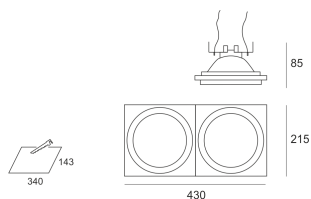

## KUBGO 2X111 TRIM SZARY

Oprawa halogenowa lub LED'owa, uchylna, montowana w stropie podwieszanym. Przeznaczona do oświetlenia ogólnego i dekoracyjnego. Obudowa pomalowana na kolor biały, szary lub czarny. Klasa efektywności energetycznej: