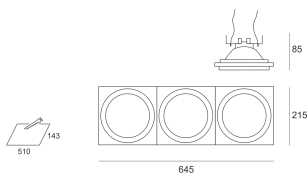

KUBGO 3X111 TRIM BIAŁY

Oprawa halogenowa lub LED'owa, uchylna, montowana w stropie podwieszanym. Przeznaczona do oświetlenia ogólnego i dekoracyjnego. Obudowa pomalowana na kolor biały, szary lub czarny. Klasa efektywności energetycznej: