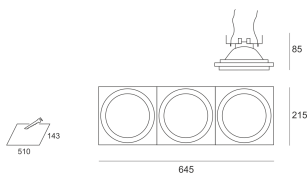

KUBGO 3X111 TRIM SZARY

Oprawa halogenowa lub LED'owa, uchylna, montowana w stropie podwieszanym. Przeznaczona do oświetlenia ogólnego i dekoracyjnego. Obudowa pomalowana na kolor biały, szary lub czarny. Klasa efektywności energetycznej: