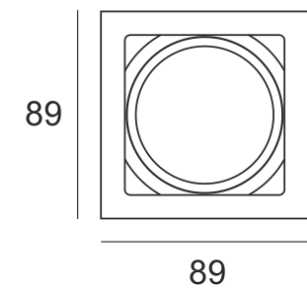

KUBGO N KR AS

Oprawa halogenowa lub LED'owa (retrofit), uchylna, do

nabudowania na strop. Przeznaczona do oświetlenia ogólnego i dekoracyjnego. Obudowa wykonana z aluminium szczotkowanego lub pomalowana na kolor biały lub czarny. Klasa efektywności energetycznej: