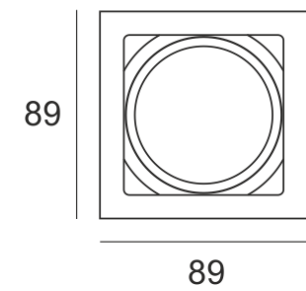

KUBGO N KR BIAŁY

Oprawa halogenowa lub LED'owa (retrofit), uchylna, do

nabudowania na strop. Przeznaczona do oświetlenia ogólnego i dekoracyjnego. Obudowa wykonana z aluminium szczotkowanego lub pomalowana na kolor biały lub czarny. Klasa efektywności energetycznej:

W oprawie można stosować źródła światła w klasie EEI: od E do A++.

- IP: 20
- Barwa światła:
- Strumień świetlny oprawy: lm

Nazwa	Kod	Kolor	Zasilanie	Moc	Typ źródła światła	Trzonek
KUBGO N.KR. BIAŁY	1803191	BIAŁY	230V	1x50W	QPAR16	GU10