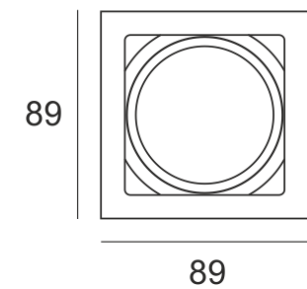

KUBGO N KR CZARNY

Oprawa halogenowa lub LED'owa (retrofit), uchylna, do

nabudowania na strop. Przeznaczona do oświetlenia ogólnego i dekoracyjnego. Obudowa wykonana z aluminium szczotkowanego lub pomalowana na kolor biały lub czarny. Klasa efektywności energetycznej:

W oprawie można stosować źródła światła w klasie EEI: od E do A++.

- IP: 20
- Barwa światła:
- Strumień świetlny oprawy: lm

| Nazwa | Kod | Kolor | Zasilanie | Moc | Typ źródła światła | Trzonek |
|--|---------|--------|-----------|-------|--------------------|---------|
| KUBGO N.KR. CZARNY | 1803192 | CZARNY | 230V | 1x50W | QPAR16 | GU10 |