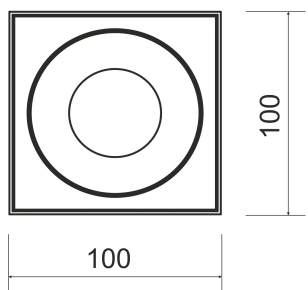

KUBGO N SKY 2 83/3.0K 60° BIAŁY

Oprawa LED'owa typu downlight, montowana w stropie podwieszanym. Przeznaczona do oświetlenia ogólnego lub aranżacyjnego wewnątrz pomieszczeń. Obudowa

wykonana z blacy stalowej pomalowanej na kolor czarny. Oprawa występuje w wersji pojedynczej i podwójnej. Możliwa wielokierunkowa regulacja oprawy w zakresie do 35o, co umożliwia dokładniejsze ukierunkowanie strumienia światła. Klasa efektywności energetycznej:

W skład oprawy wchodzi wbudowane lampy LED w klasie EEI: A; A+; A++.

Nie można wymieniać lampy w oprawie.

- IP: 20
- Barwa światła: 2700-3500
- Strumień świetlny oprawy: 2x830 lm

Nazwa	Kod	Kolor	Zasilanie	Moc	Typ źródła światła	Strumień świetlny oprawy	Temperatura barwowa
KUBGO N SKY 2 83/3.0K 60° BIAŁY		BIAŁY	230V	2x11W	LED	2x830 lm	3000K