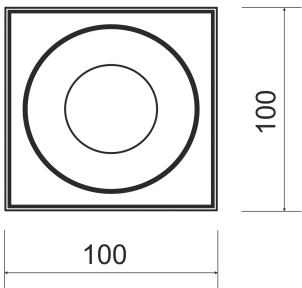

KUBGO N SKY 2 85/4.0K 60° BIAŁY

Oprawa LED'owa typu downlight, montowana w stropie podwieszanym. Przeznaczona do oświetlenia ogólnego lub aranżacyjnego wewnątrz pomieszczeń. Obudowa

wykonana z blacy stalowej pomalowanej na kolor czarny. Oprawa występuje w wersji pojedynczej i podwójnej. Możliwa wielokierunkowa regulacja oprawy w zakresie do 35o, co umożliwia dokładniejsze ukierunkowanie strumienia światła. Klasa efektywności energetycznej:

W skład oprawy wchodzi wbudowane lampy LED w klasie EEI: A; A+; A++.

Nie można wymieniać lampy w oprawie.

- IP: 20
- Barwa światła: 3500-4000, Zimna
- Strumień świetlny oprawy: 2x850 lm

Nazwa	Kod	Kolor	Zasilanie	Moc	Typ źródła światła	Strumień świetlny oprawy	Temperatura barwowa
KUBGO N SKY 2 85/4.0K 60° BIAŁY		BIAŁY	230V	2x11W	LED	2x850 lm	4000K