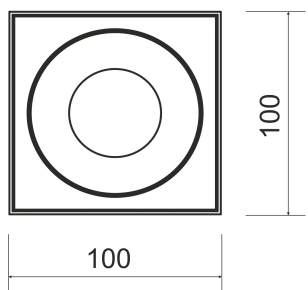

KUBGO N SKY 83/3.0K 60° BIAŁY

Oprawa LED'owa typu downlight, montowana w stropie podwieszanym. Przeznaczona do oświetlenia ogólnego lub aranżacyjnego wewnątrz pomieszczeń. Obudowa

wykonana z blacy stalowej pomalowanej na kolor czarny. Oprawa występuje w wersji pojedynczej i podwójnej. Możliwa wielokierunkowa regulacja oprawy w zakresie do 35o, co umożliwia dokładniejsze ukierunkowanie strumienia światła. Klasa efektywności energetycznej:

W skład oprawy wchodzi wbudowane lampy LED w klasie EEI: A; A+; A++.

Nie można wymieniać lampy w oprawie.

- IP: 20
- Barwa światła: 2700-3500
- Strumień świetlny oprawy: 830 lm

Nazwa	Kod	Kolor	Zasilanie	Moc	Typ źródła światła	Strumień świetlny oprawy	Temperatura barwowa
KUBGO N SKY 83/3.0K 60° BIAŁY		BIAŁY	230V	11W	LED	830 lm	3000K