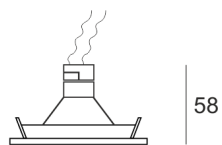

# KUBGO R89 BIAŁY

---

89

Oprawa halogenowa lub LED'owa (retrofit), uchylna, montowana w stropie podwieszanym. Przeznaczona do oświetlenia ogólnego i dekoracyjnego. Obudowa wykonana z aluminium szczotkowanego lub pomalowana na kolor biały lub czarny. Źródło światła cofnięte do wewnątrz oprawy w celu ochrony przed ośnieniem. Klasa efektywności energetycznej: W oprawie można stosować źródła światła w klasie EEI: od E do A++.

- IP: 20
- Barwa światła:
- Strumień świetlny oprawy: lm

Nazwa	Kod	Kolor	Zasilanie	Moc	Typ źródła światła	Trzonek
<a href="#">KUBGO R89 BIAŁY</a>	1206111	BIAŁY	12V	max 50W	QR-CBC51	GU5,3

Klasa efektywności energetycznej: W oprawie można stosować źródła światła w klasie EEI: od E do A++.