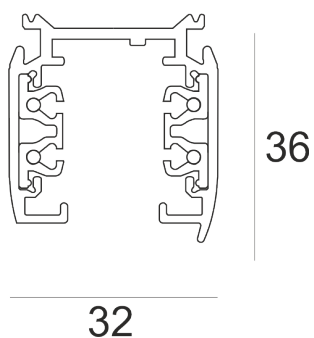

SZYNOPRZEWÓD L3 PRO 1M BIAŁY

Szynoprzewód 3-obwodowy nastropowy z możliwością zwieszania. Korpus wykonany jest z profilu aluminiowego. Wyposażony jest w cztery szynoty elektryczne, bezpiecznie osadzone wewnątrz profilu.

- IP: 20
- Barwa światła:
- Strumień świetlny oprawy: lm

Nazwa	Kod	Kolor	Zasilanie	Moc	Typ źródła światła
SZYNOPRZEWÓD L3 PRO 1M BIAŁY		BIAŁY	230V	max 3,8kVA	