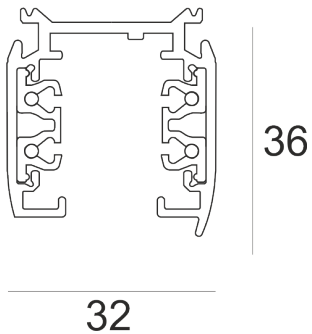

## SZYNOPRZEWÓD L3 PRO 1M CZARNY

Szynoprzewód 3-obwodowy nastropowy z możliwością zwieszania. Korpus wykonany jest z profilu aluminiowego. Wyposażony jest w cztery szynotory elektryczne, bezpiecznie osadzone wewnątrz profilu.

- IP: 20
- Barwa światła:
- Strumień świetlny oprawy: lm

Nazwa	Kod	Kolor	Zasilanie	Moc	Typ źródła światła
<a href="#">SZYNOPRZEWÓD L3 PRO 1M CZARNY</a>		CZARNY	230V	max 3,8kVA	